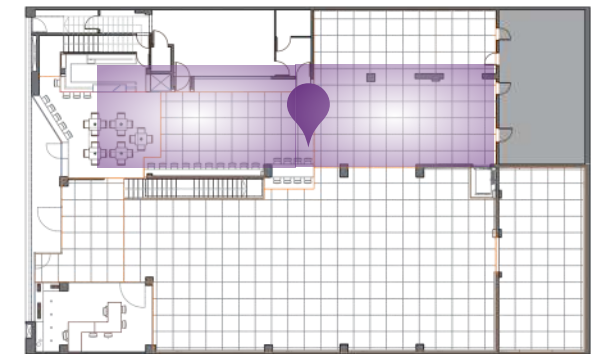

Planta: Baja

Metros cuadrados: 175 m2

Pax: 120 personas

Climatización

Plano

Planta Baja

Valkiriahubspace.com
eventos@valkiriahubspace.com

INNOGALLERY

Planta: Baja

Metros cuadrados: 60 m²

Altura: 3,5 m

Pax: 55 personas

Plano

Planta Baja

Valkiriahubspace.com
eventos@valkiriahubspace.com

INNOGALLERY