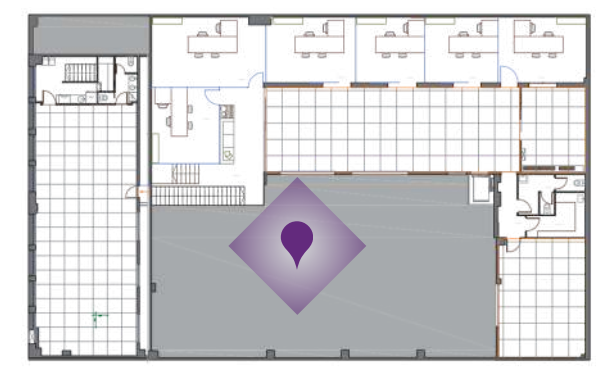

Plano

Planta Primera