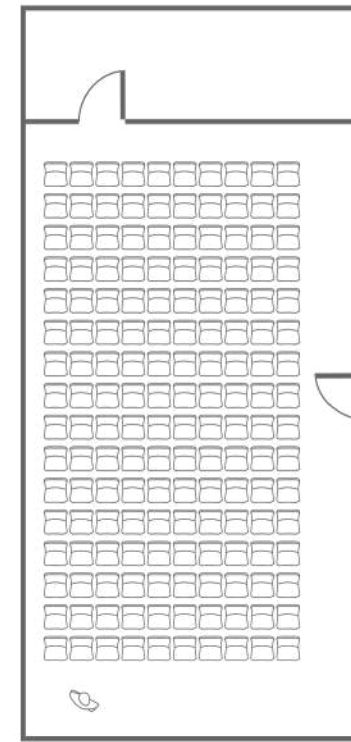

Planos Técnicos LEARNING LAB

Capacidad Montaje Teatro:
80 pax