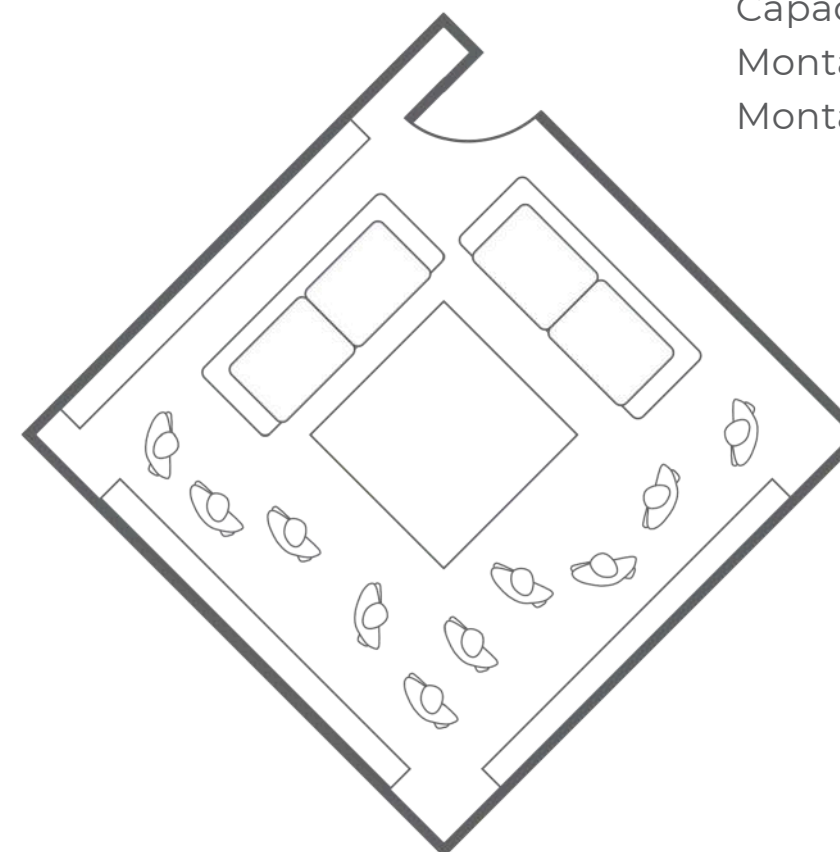

Planta: Primera
Metros cuadrados: 35 m2
Altura: 2,40 m
Pax: 15 personas
Climatización

Plano

Planta Primera

Valkiriahubspace.com
eventos@valkiriahubspace.com

Planos Técnicos INNOKUBE

Capacidad Montaje Teatro: 15 pax

Montaje tipo cóctel: 15 pax

Montaje tipo imperial: 12 pax

CO-LAB

CO-LAB

Planta: Primera Planta
Metros cuadrados: 50 m²
Pax: 55 personas

Plano

Primera Planta

Valkiriahubspace.com
eventos@valkiriahubspace.com