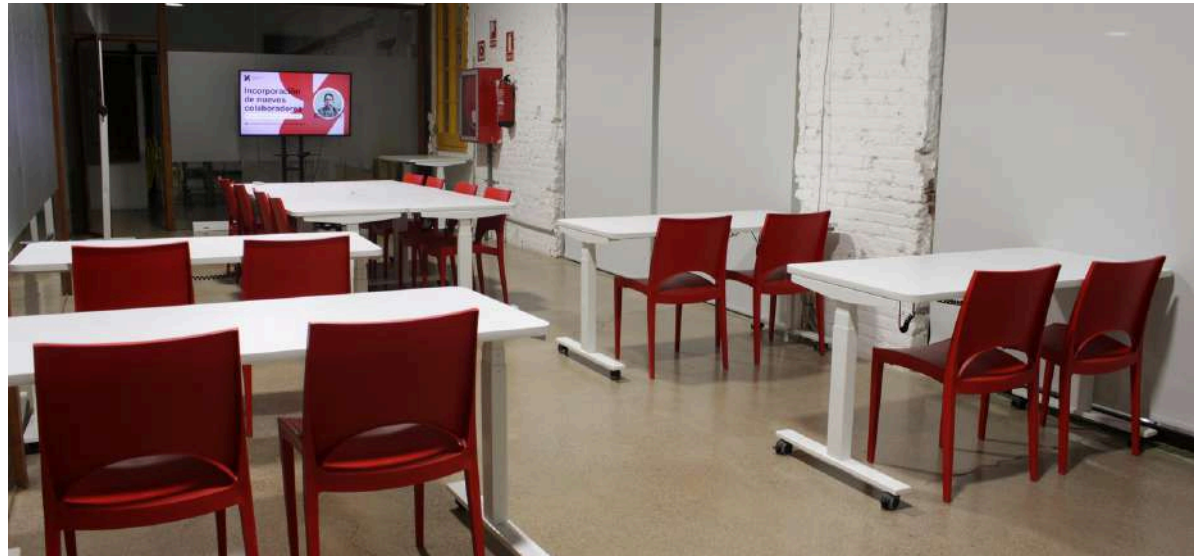

Montaje tipo cóctel: 15 pax

Montaje tipo imperial: 12 pax

CO-LAB

CO-LAB

Planta: Primera Planta
Metros cuadrados: 50 m²
Pax: 55 personas

Plano

Primera Planta

Valkiriahubspace.com
eventos@valkiriahubspace.com