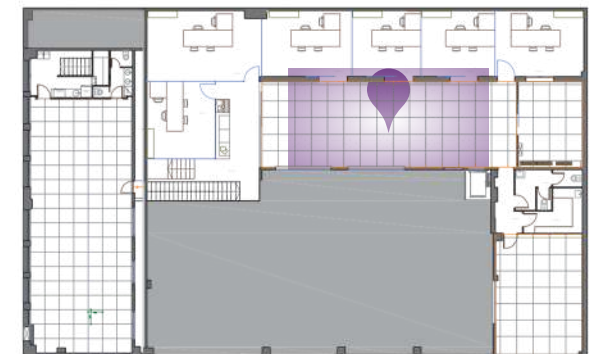

Montaje tipo cóctel: 15 pax

Montaje tipo imperial: 12 pax

CO-LAB

CO-LAB

Planta: Primera Planta
Metros cuadrados: 50 m²
Pax: 55 personas

Plano

Primera Planta

Valkiriahubspace.com
eventos@valkiriahubspace.com