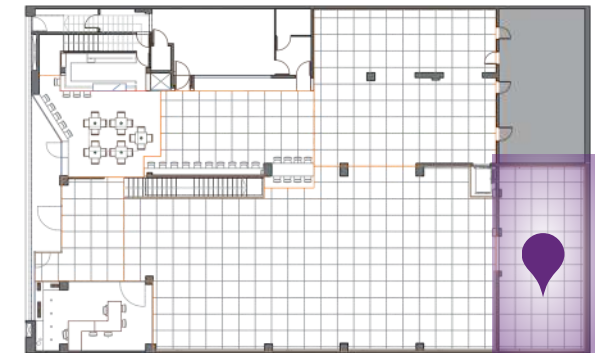

Planta: Baja

Metros cuadrados: 175 m2

Pax: 120 personas

Climatización

Plano

Planta Baja

Valkiriahubspace.com
eventos@valkiriahubspace.com

INNOGALLERY

Planta: Baja

Metros cuadrados: 60 m²

Altura: 3,5 m

Pax: 55 personas

Plano

Planta Baja

Valkiriahubspace.com
eventos@valkiriahubspace.com

INNOGALLERY