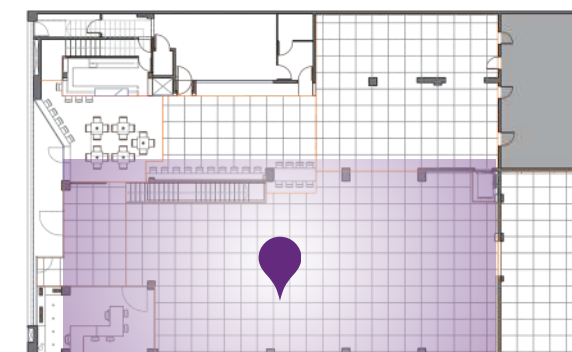

Plano

Planta Baja