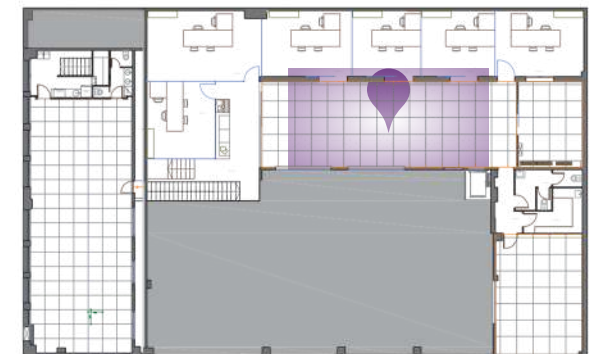

Planos Técnicos INNOKUBE

Capacidad Montaje Teatro: 15
pax Montaje tipo cóctel: 15 pax
Montaje tipo imperial: 12 pax

CO-LAB

CO-LAB

Planta: Primera Planta
Metros cuadrados: 50 m²
Pax: 55 personas

Plano

Primera Planta