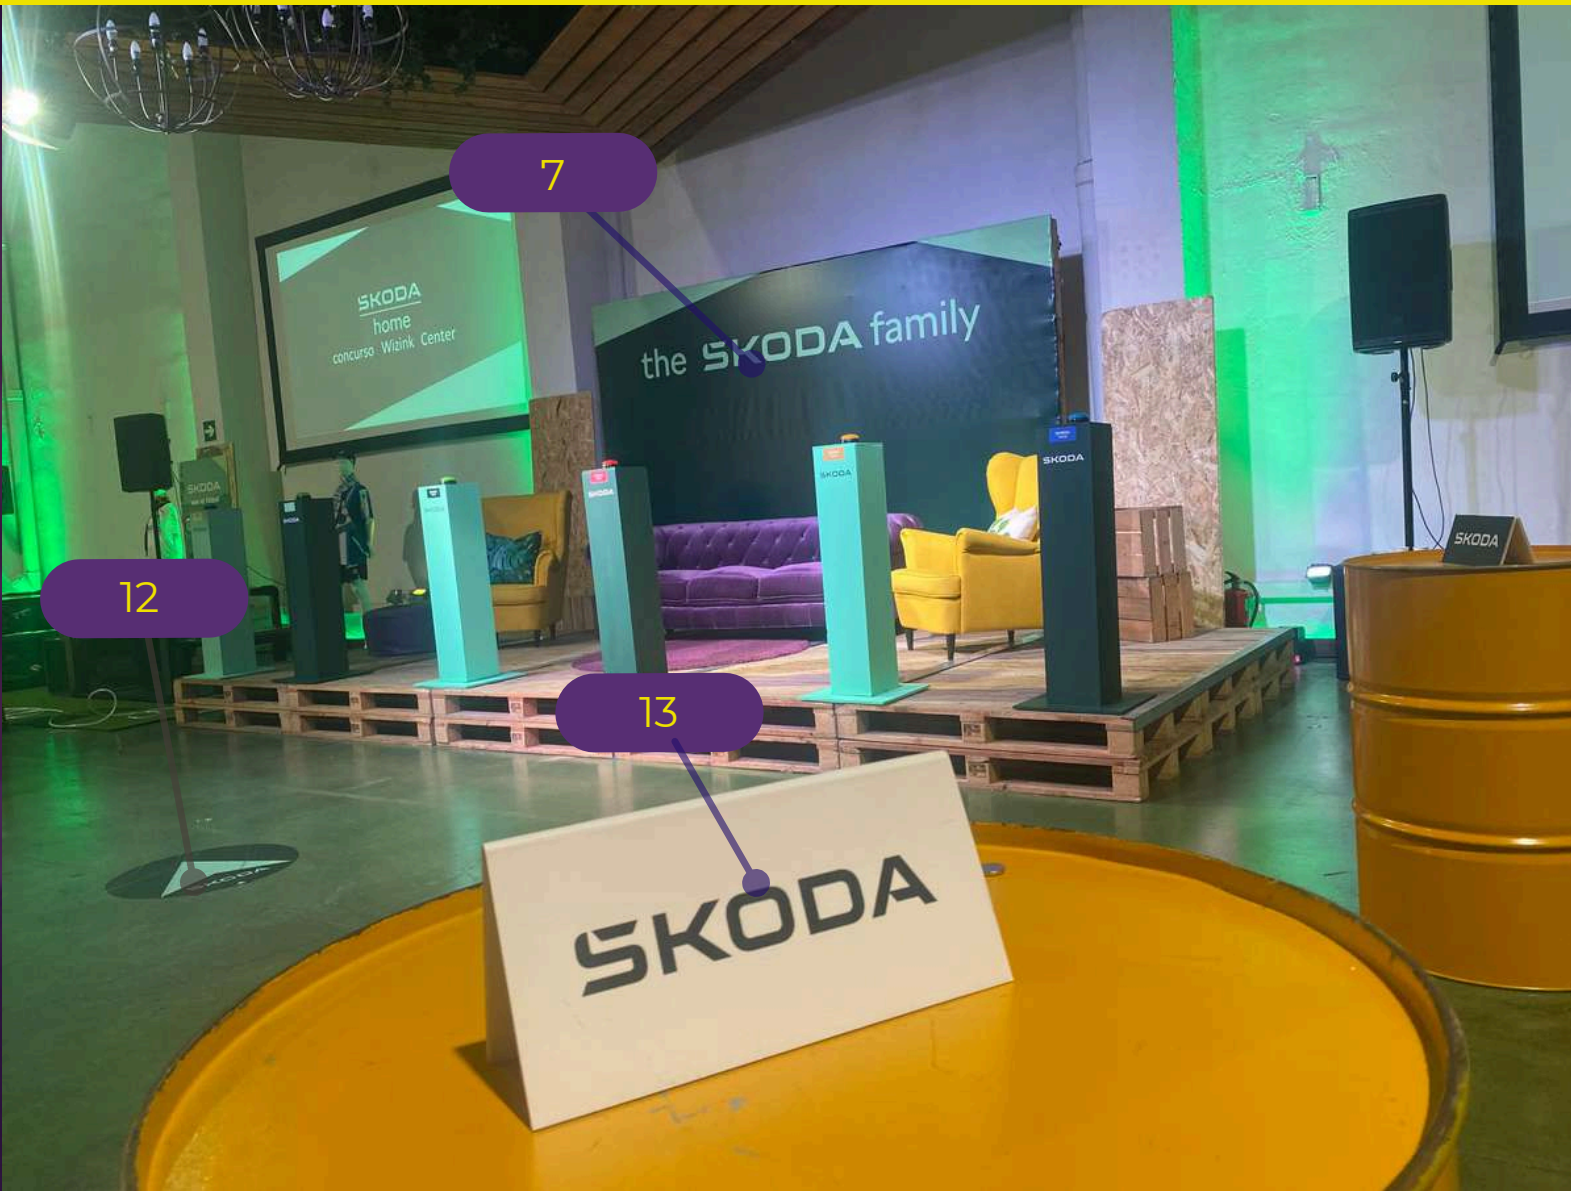

CUSTOMIZACIÓN DEL ESPACIO