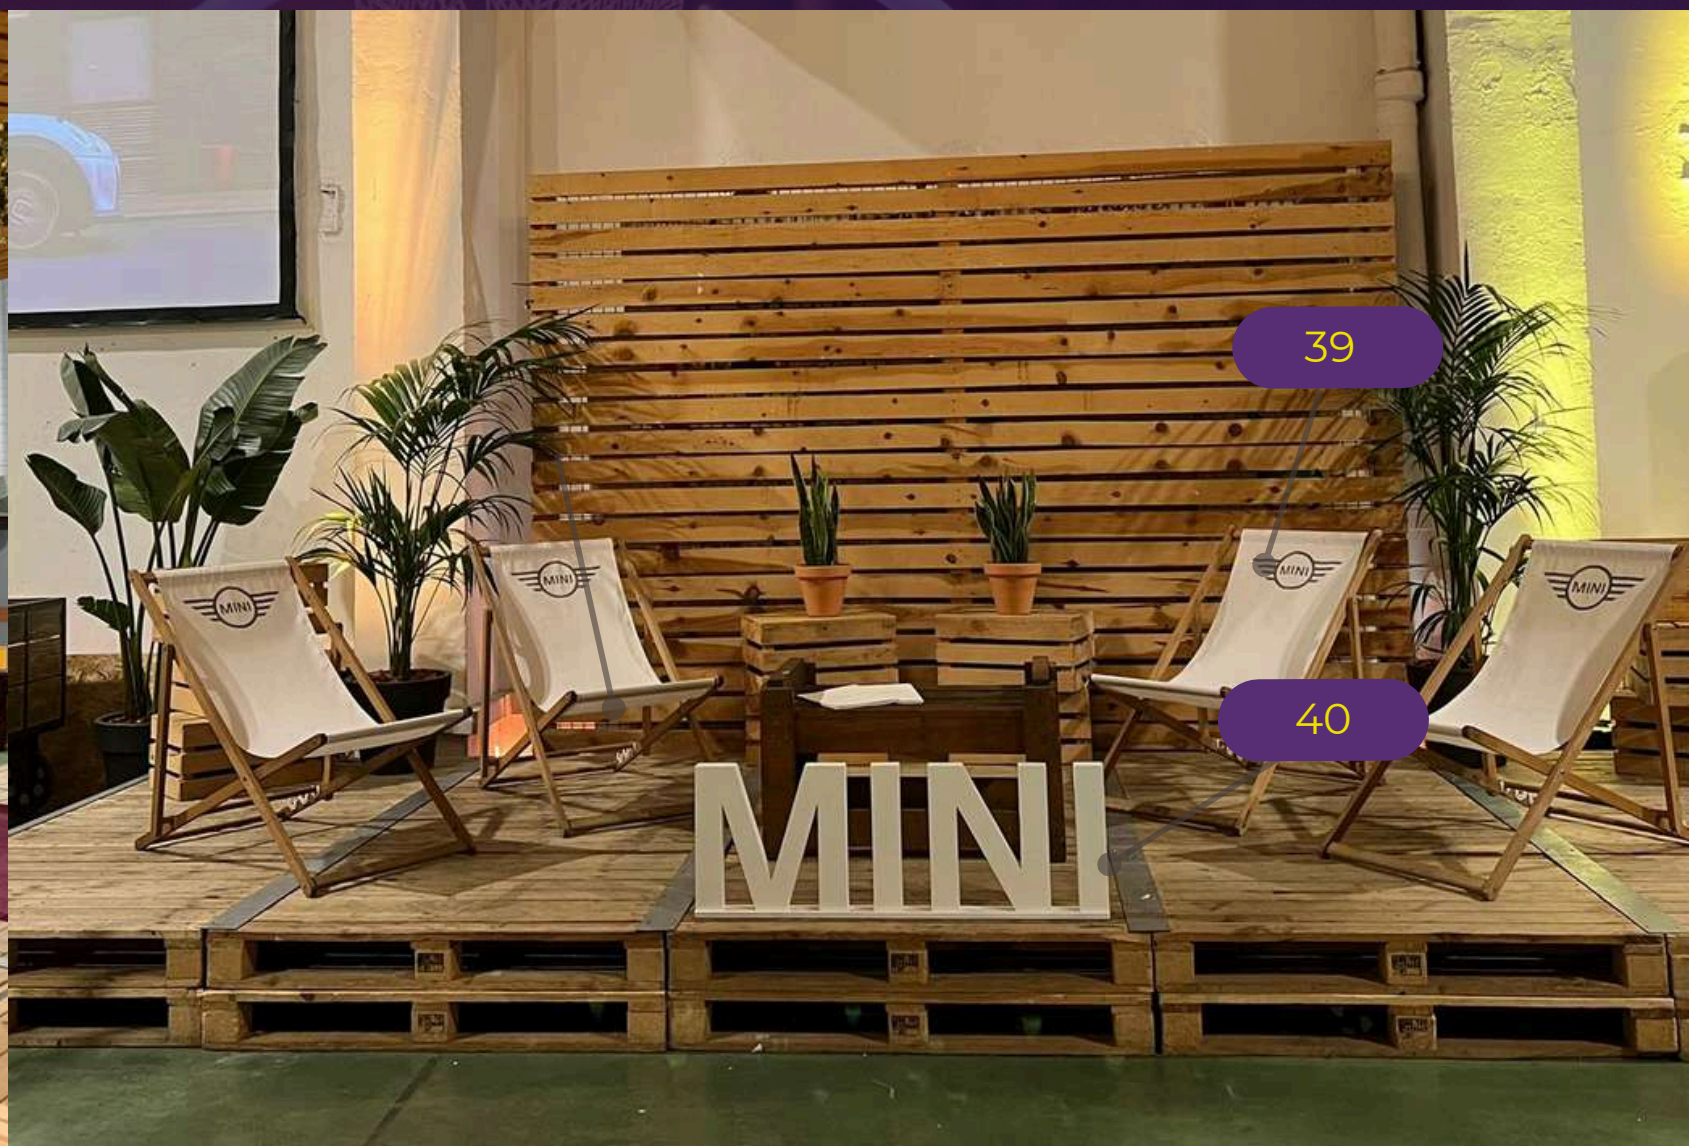

VALKIRIA
EXPERIENCE • COMMUNITY • INNOVATION

A SINGULAR
EXPERIENCE