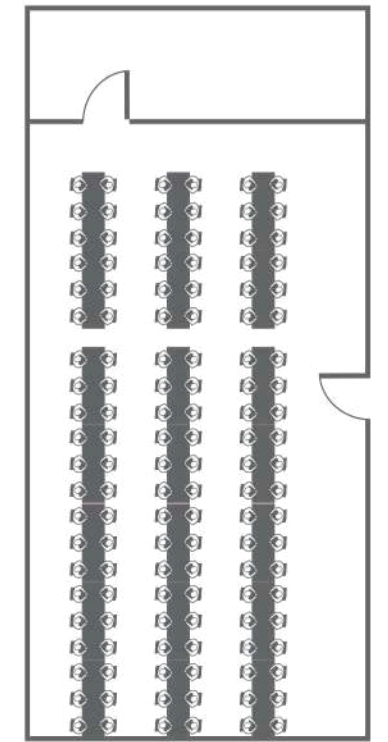

Capacidad Montaje Escuela I:
60 pax