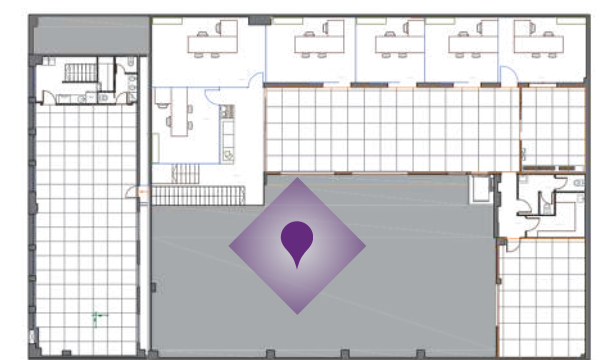

Capacidad Montaje formato imperial : 20 pax

INNOKUBE

INNOKUBE

Planta: Primera
Metros cuadrados: 35 m2
Altura: 2,40 m
Pax: 15 personas
Climatización

Plano

Planta Primera

Valkiriahubspace.com
eventos@valkiriahubspace.com

Planos Técnicos INNOKUBE

Capacidad Montaje Teatro: 15
pax Montaje tipo cóctel: 15 pax
Montaje tipo imperial: 12 pax

CO-LAB

CO-LAB

Planta: Primera Planta
Metros cuadrados: 50 m²
Pax: 55 personas

Plano

Primera Planta