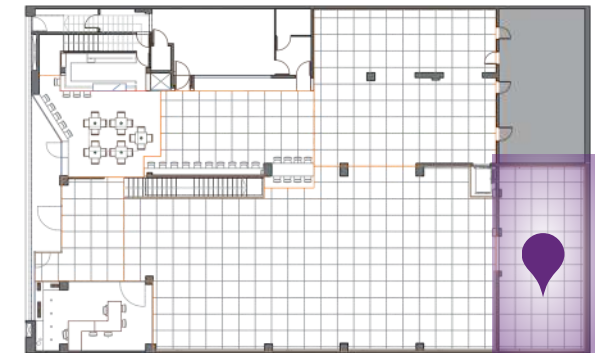

Valkiriahubspace.com
eventos@valkiriahubspace.com

BISTROT BY VALKIRIA

Bistrot by Valkiria

Planta: Baja

Metros cuadrados: 175 m2

Pax: 120 personas

Climatización

Plano

Planta Baja

Valkiriahubspace.com
eventos@valkiriahubspace.com

INNOGALLERY

Planta: Baja

Metros cuadrados: 60 m²

Altura: 3,5 m

Pax: 55 personas

Plano