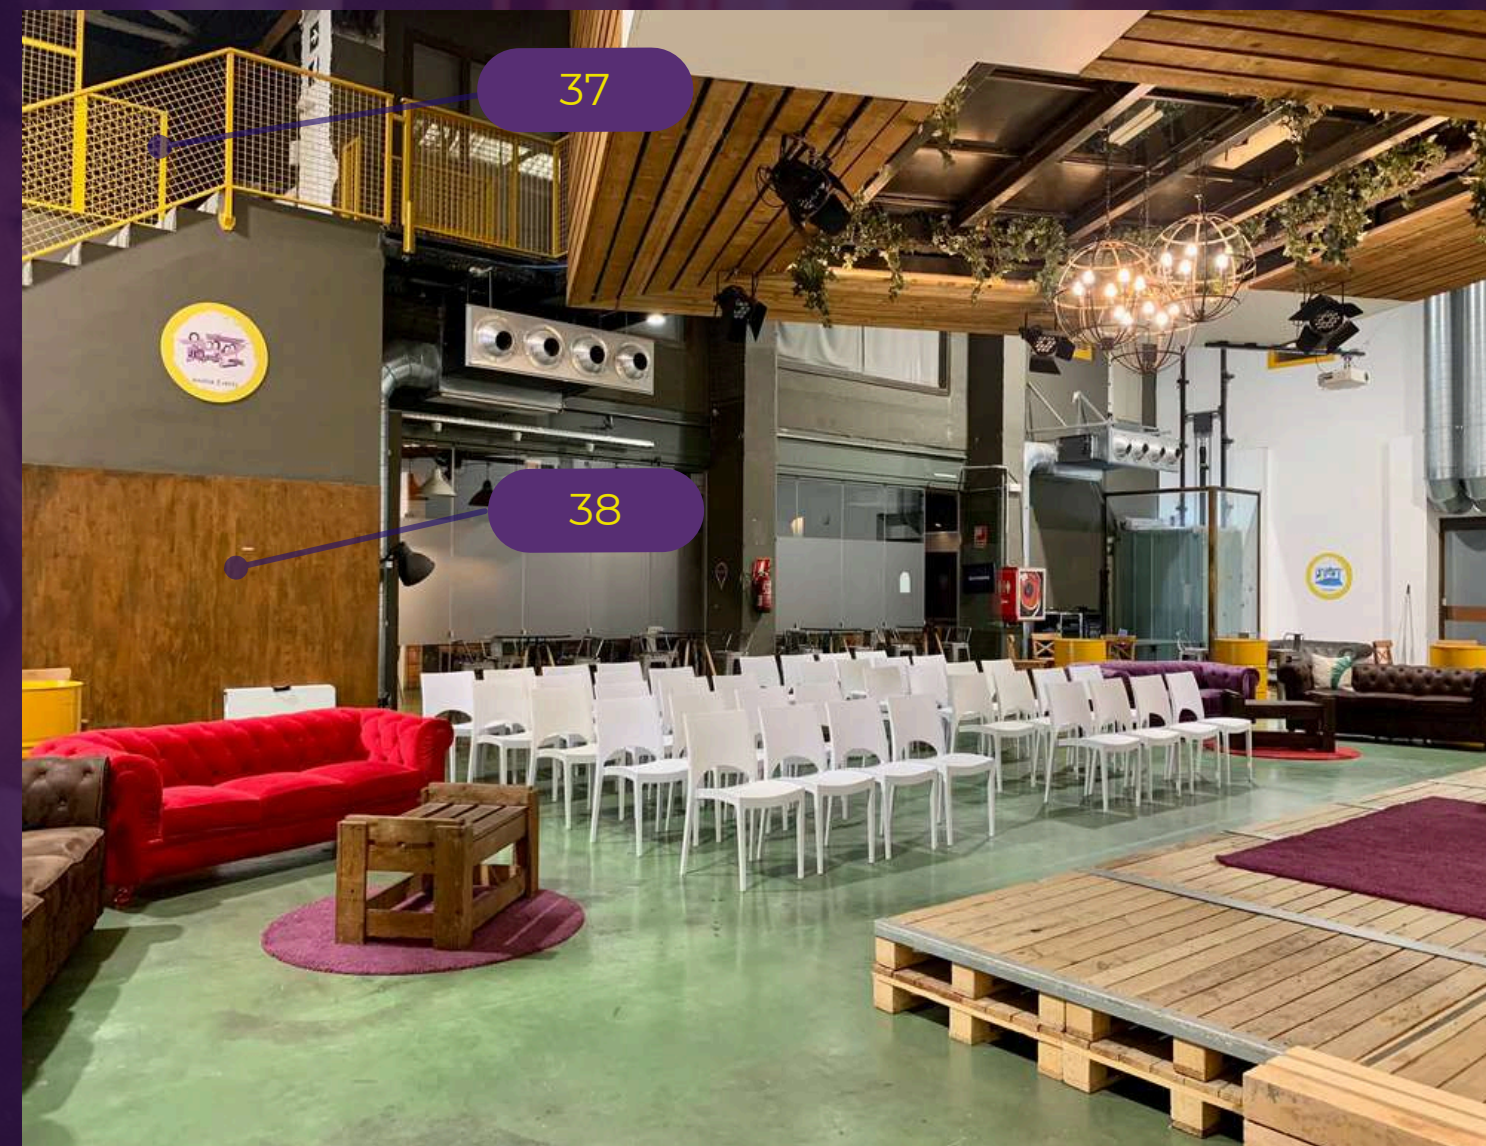

VALKIRIA
EXPERIENCE • COMMUNITY • INNOVATION

A SINGULAR
EXPERIENCE