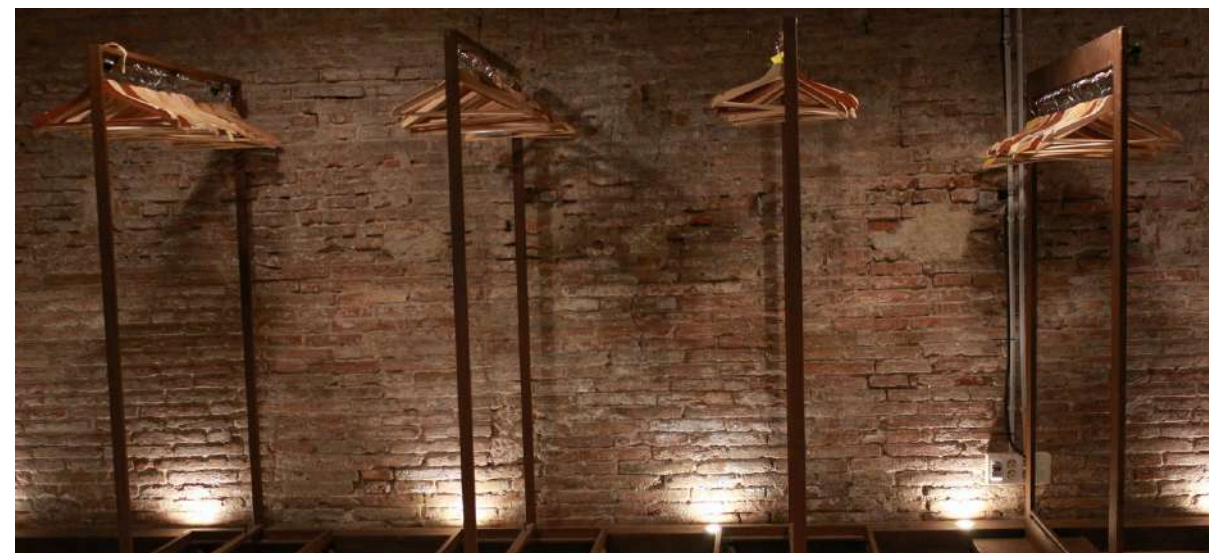

Planos Técnicos INNOGALLERY