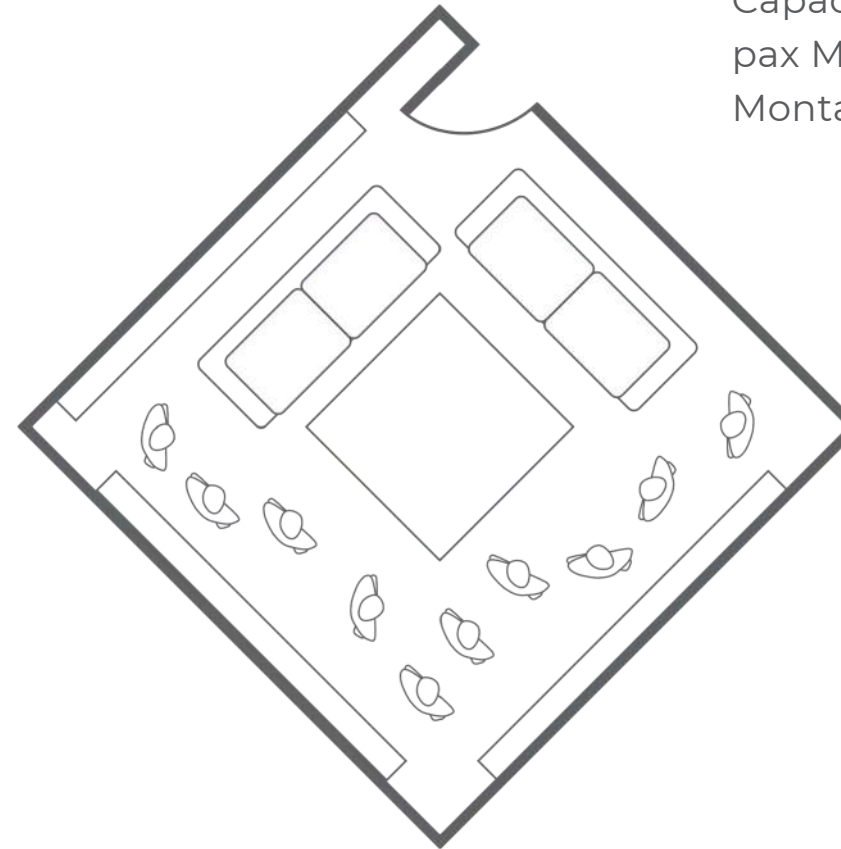

Planos Técnicos INNOKUBE

Capacidad Montaje Teatro: 15
pax Montaje tipo cóctel: 15 pax
Montaje tipo imperial: 12 pax