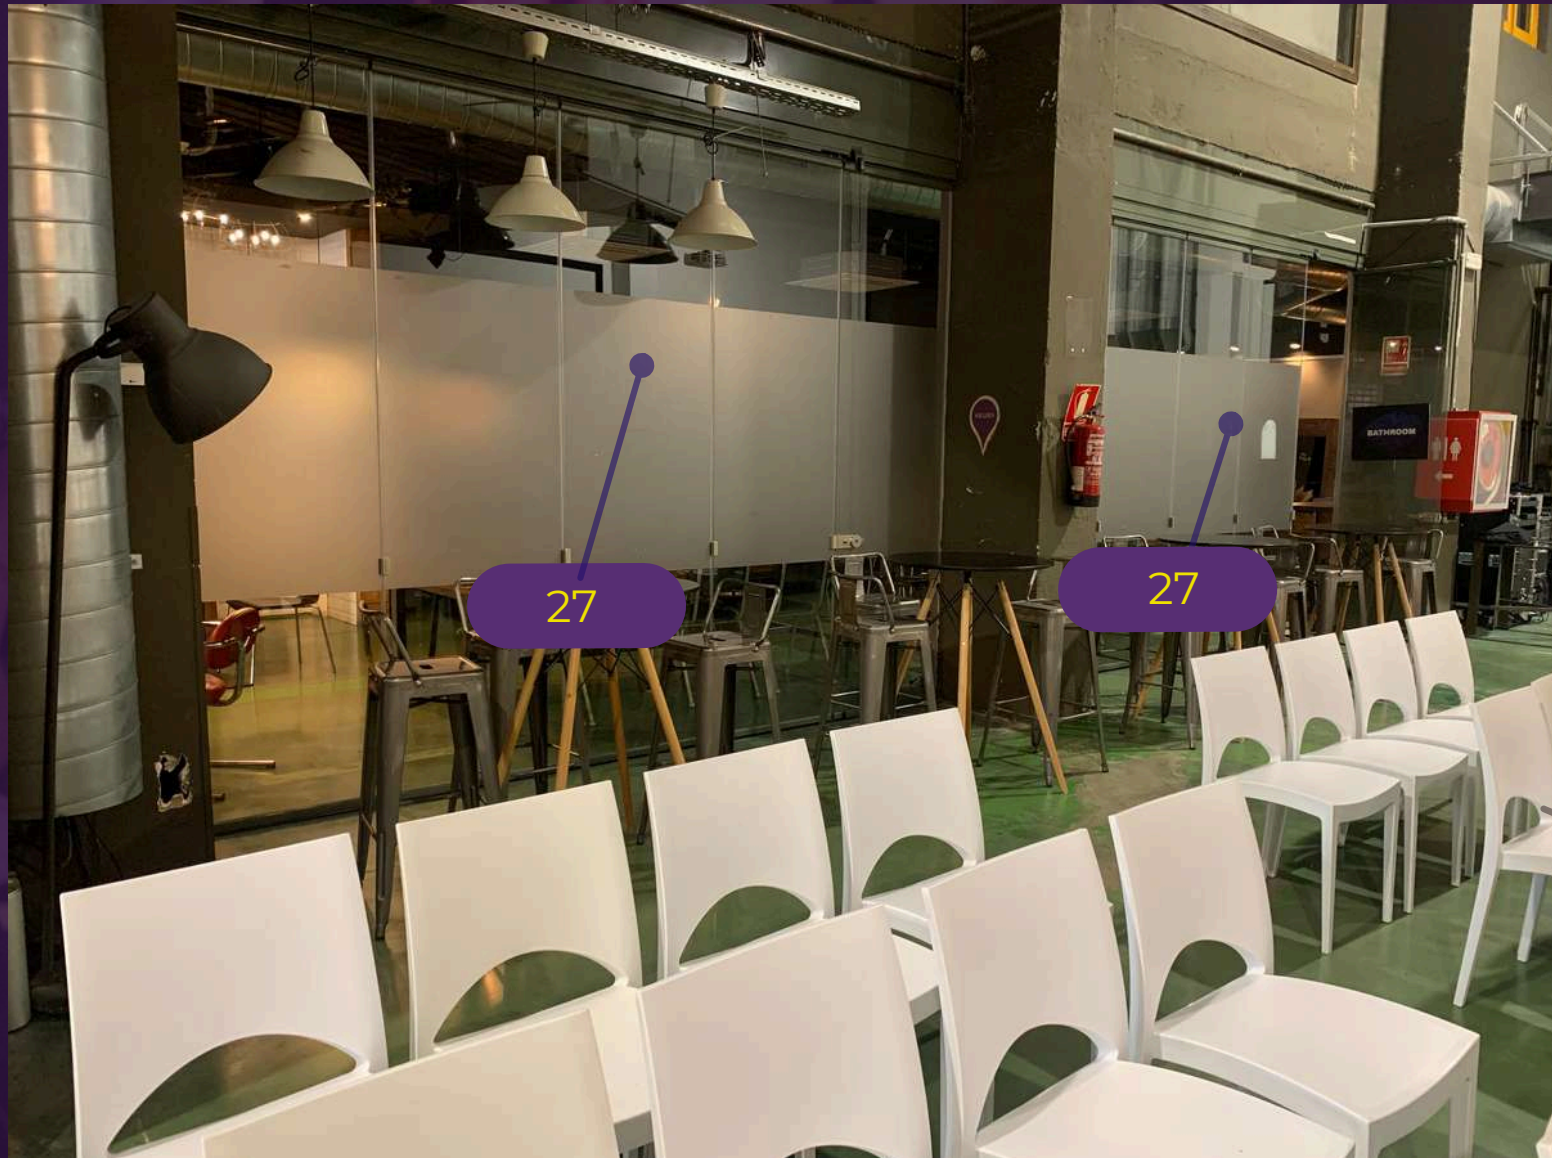

VALKIRIA
EXPERIENCE • COMMUNITY • INNOVATION

A SINGULAR
EXPERIENCE