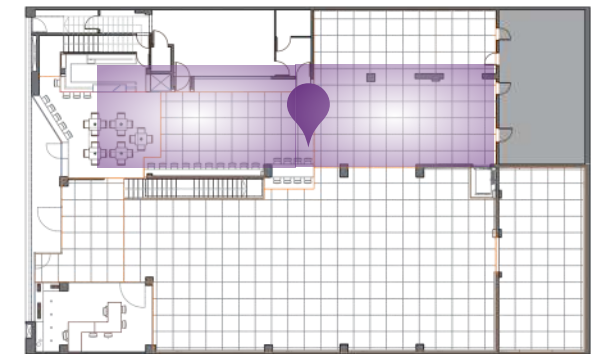

Valkiriahubspace.com
eventos@valkiriahubspace.com

BISTROT BY VALKIRIA

Bistrot by Valkiria

Planta: Baja

Metros cuadrados: 175 m2

Pax: 120 personas

Climatización

Plano

Planta Baja

Valkiriahubspace.com
eventos@valkiriahubspace.com

INNOGALLERY

Planta: Baja

Metros cuadrados: 60 m²

Altura: 3,5 m

Pax: 55 personas

Plano