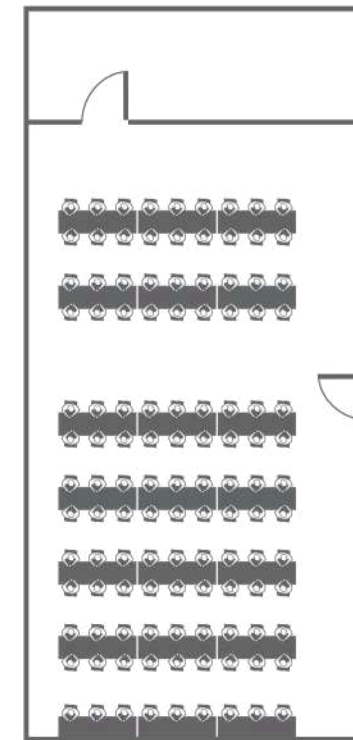

Capacidad Montaje Escuela II:
50 pax