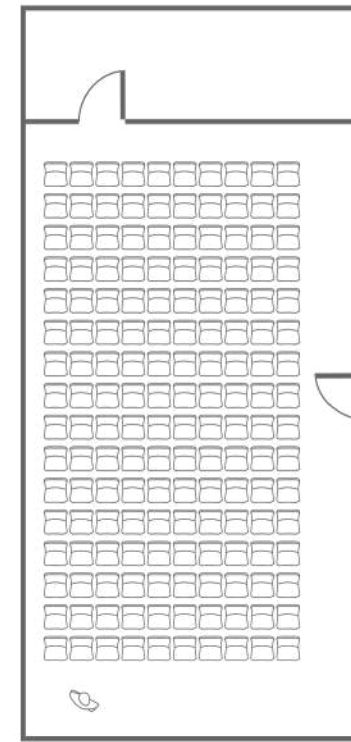

Luz natural directa

Plano

Planta Primera

Valkiriahubspace.com
eventos@valkiriahubspace.com

Planos Técnicos LEARNING LAB

Capacidad Montaje Teatro:
80 pax

Capacidad Montaje Escuela I:
60 pax

Capacidad Montaje Escuela II:
50 pax

AGILE LAB

AGILE LAB

Planta: Primera

Metros cuadrados: 40

Pax: 45 personas

Plano

Planta Primera

Valkiriahubspace.com
eventos@valkiriahubspace.com