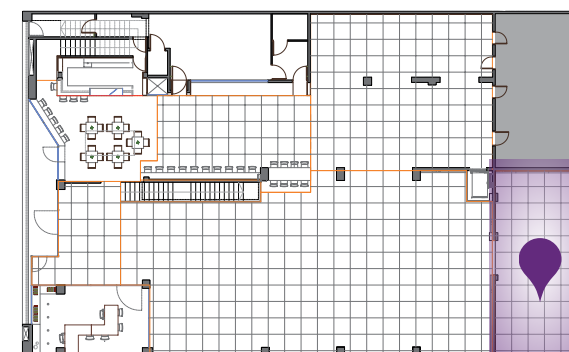

Valkiriahubspace.com
eventos@valkiriahubspace.com

**BISTROT BY
VALKIRIA**

Bistrot by Valkiria

Planta: Baja

Metros cuadrados: 175 m2

Pax: 120 personas

Climatización

Plano

Planta Baja

Valkiriahubspace.com
eventos@valkiriahubspace.com

INNOGALLERY

Planta: Baja

Metros cuadrados: 60 m²

Altura: 3,5 m

Pax: 55 personas

Plano

Planta Baja

Valkiriahubspace.com
eventos@valkiriahubspace.com

INNOGALLERY

Planos Técnicos
INNOGALLERY

Capacidad Montaje Teatro: 60 pax

Capacidad Montaje formato mesa rusa : 20 pax

Capacidad Montaje formato escuela: 30 pax