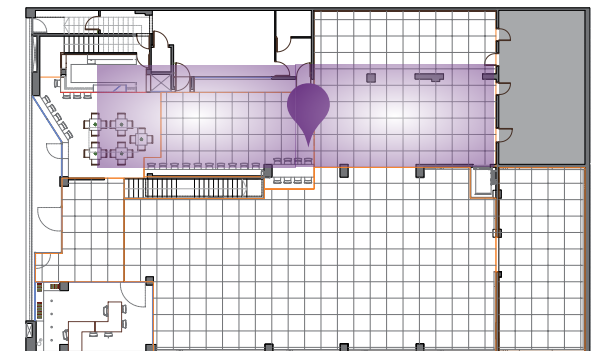

Valkiriahubspace.com
eventos@valkiriahubspace.com

**BISTROT BY
VALKIRIA**

Bistrot by Valkiria

Planta: Baja

Metros cuadrados: 175 m2

Pax: 120 personas

Climatización

Plano

Planta Baja

Valkiriahubspace.com
eventos@valkiriahubspace.com

INNOGALLERY

Planta: Baja

Metros cuadrados: 60 m²

Altura: 3,5 m

Pax: 55 personas

Plano