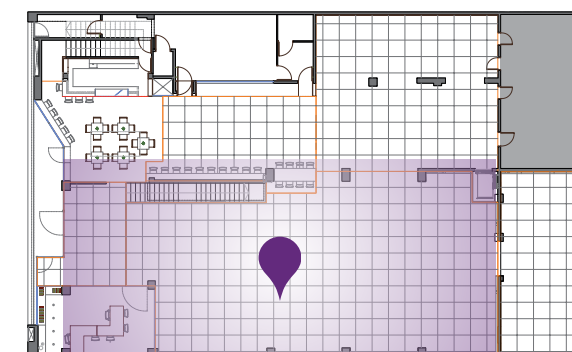

INNOHUB

INNOHUB

Planta: Baja

Metros cuadrados: 225 m²

Altura: 9 m

Pax: 200 personas

Climatización

Plano