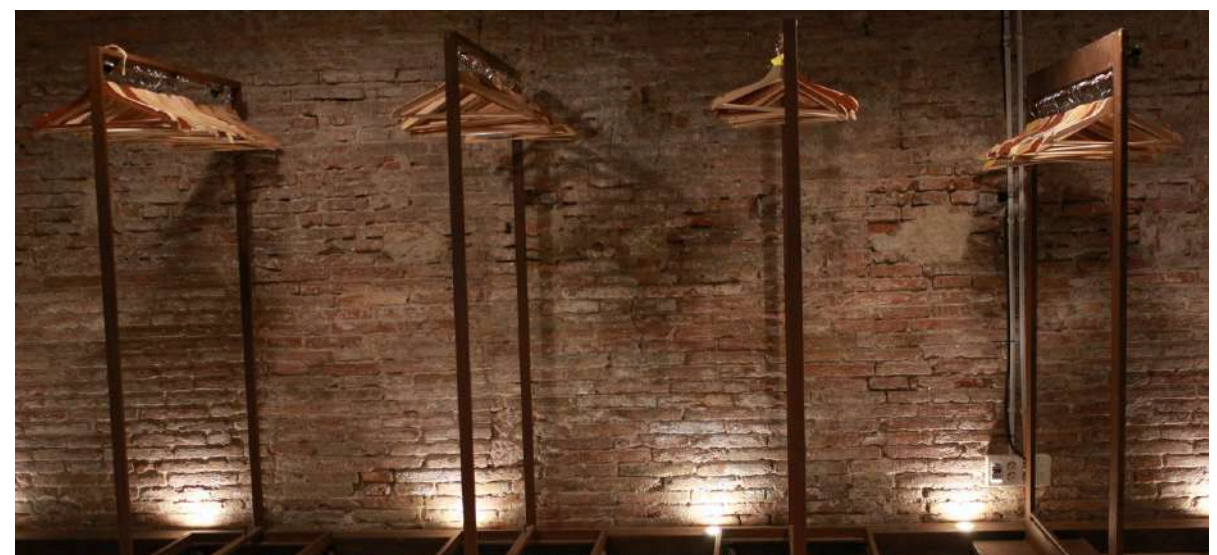

Planos Técnicos
INNOGALLERY