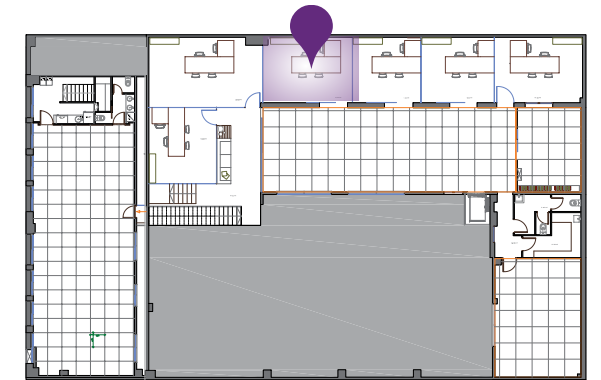

Capacidad Montaje formato taller: 40 pax

Capacidad Montaje formato mesa redonda: 25 pax

AGILE LAB

MEETING ROOM

Planta: Primera

Metros cuadrados: 40

Pax: 45 personas

Plano