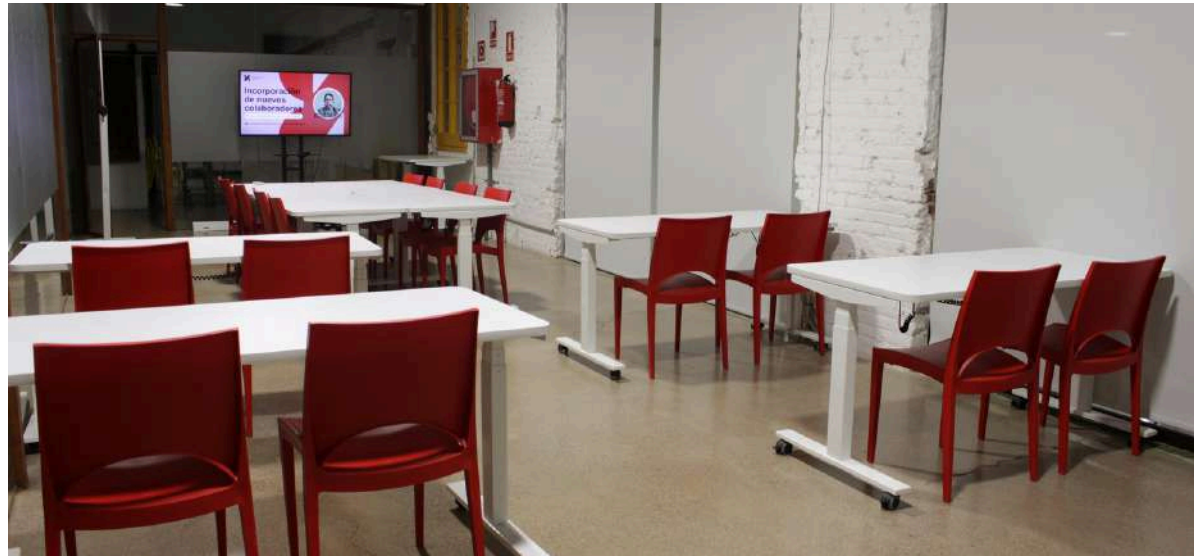

Capacidad Montaje formato escuela: 30 pax