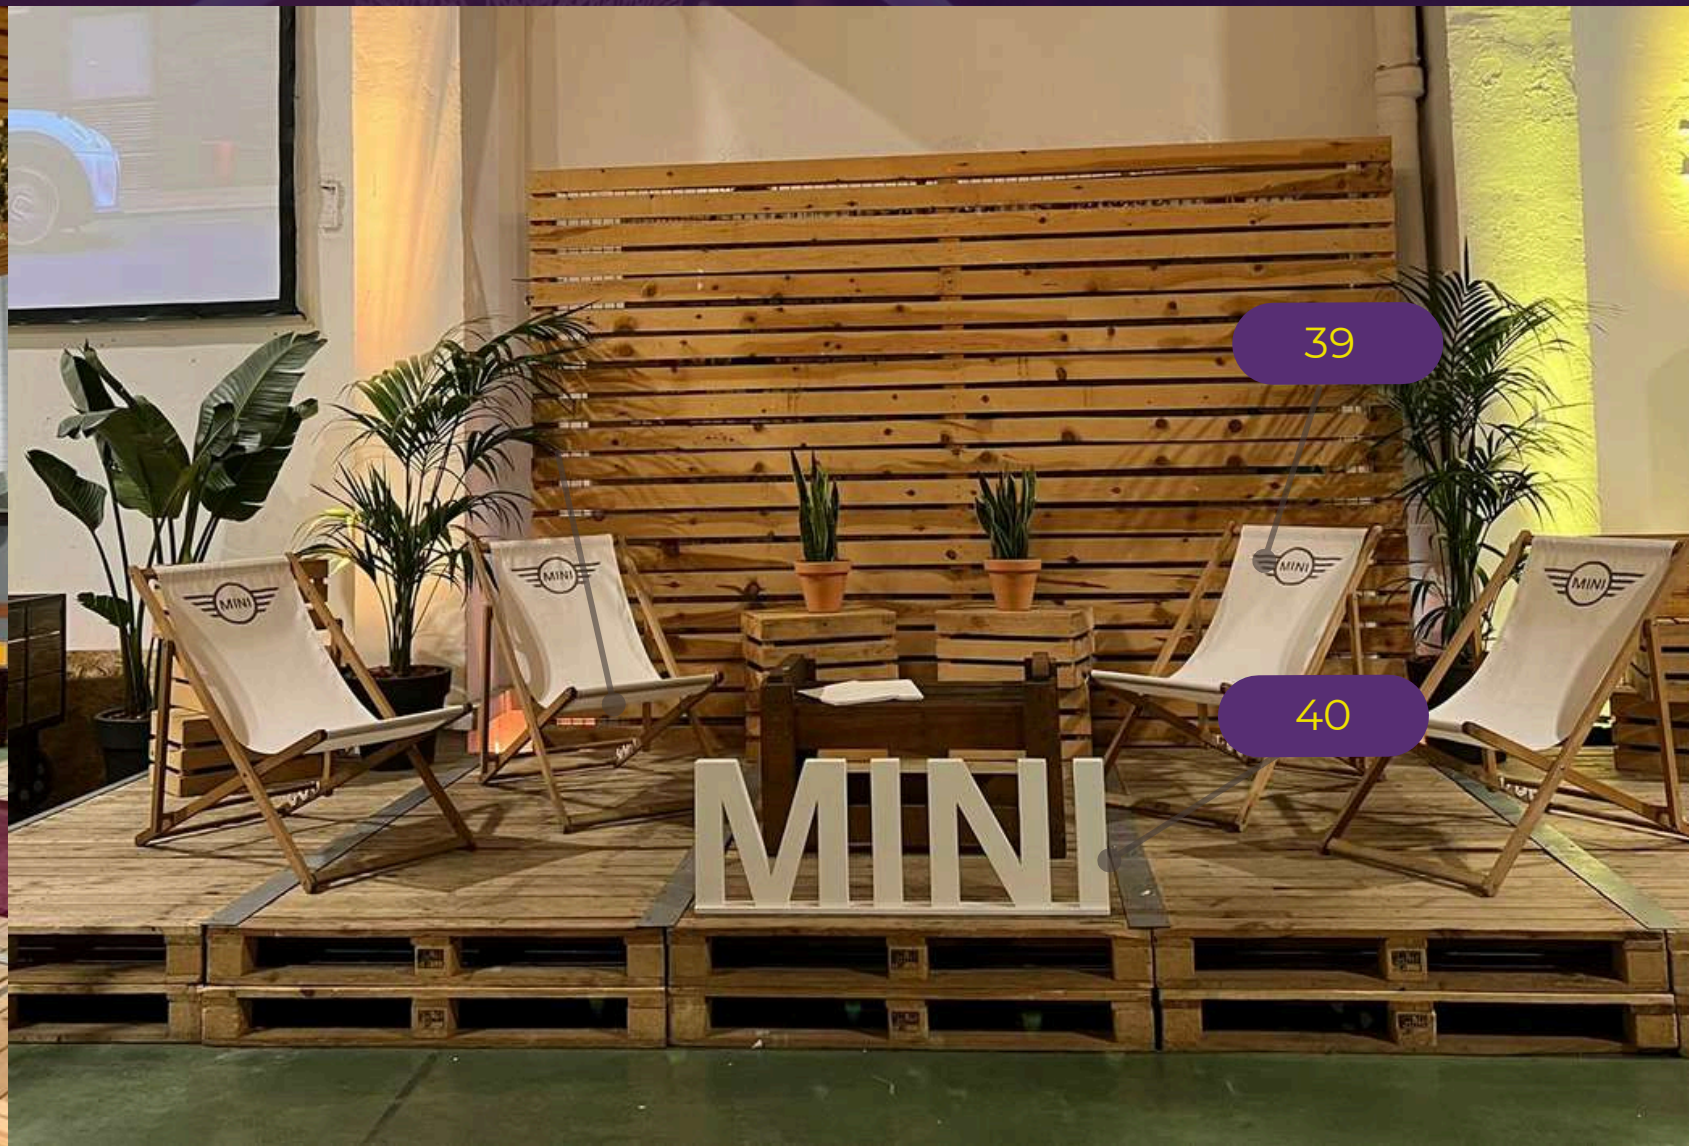

VALKIRIA
EXPERIENCE • COMMUNITY • INNOVATION

A SINGULAR
EXPERIENCE