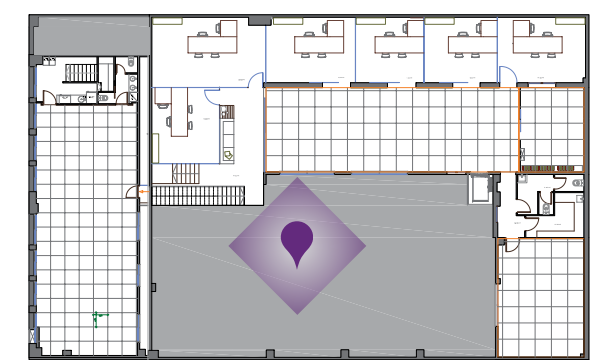

Capacidad Montaje formato imperial : 20 pax

INNOKUBE

INNOKUBE

Planta: Primera
Metros cuadrados: 35 m2
Altura: 2,40 m
Pax: 15 personas
Climatización

Plano

Planta Primera

Valkiriahubspace.com
eventos@valkiriahubspace.com

Planos Técnicos INNOKUBE

Capacidad Montaje Teatro: 15
pax Montaje tipo cóctel: 15 pax
Montaje tipo imperial: 12 pax

CO-LAB

CO-LAB

Planta: Primera Planta
Metros cuadrados: 50 m²
Pax: 55 personas

Plano

Primera Planta