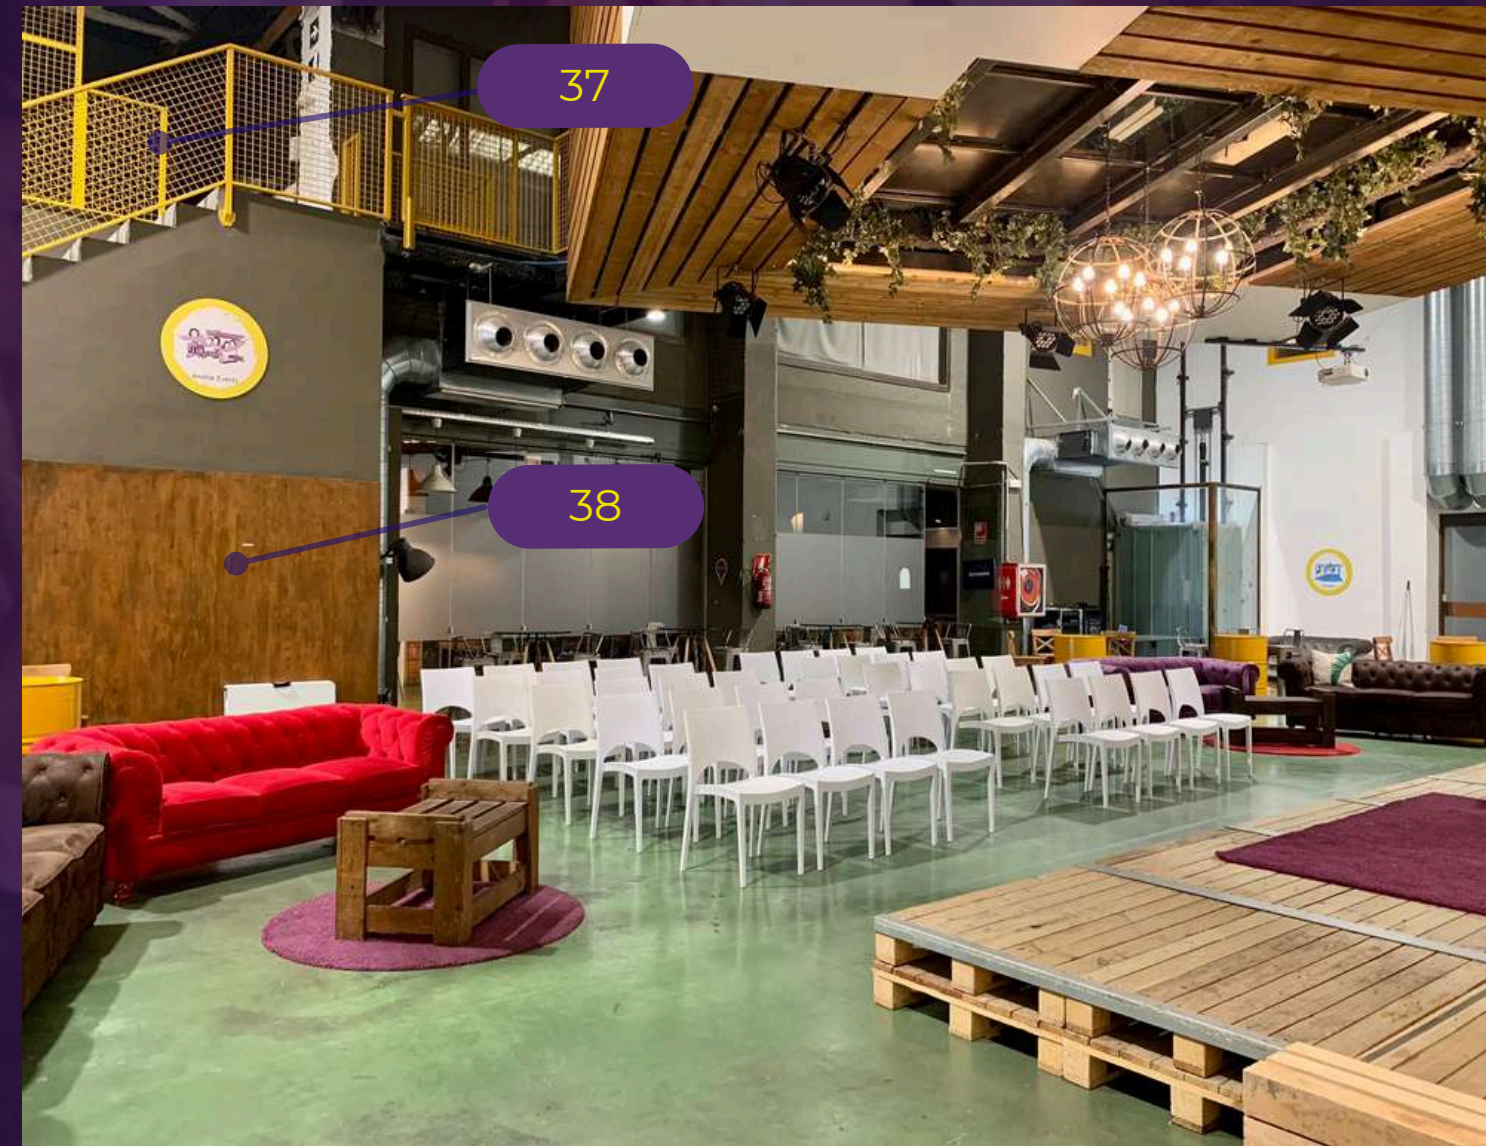

VALKIRIA
EXPERIENCE • COMMUNITY • INNOVATION

A SINGULAR
EXPERIENCE