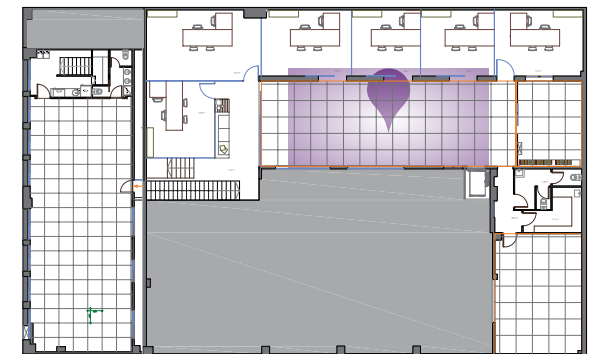

Planos Técnicos INNOKUBE

Capacidad Montaje Teatro: 15
pax Montaje tipo cóctel: 15 pax
Montaje tipo imperial: 12 pax

CO-LAB

CO-LAB

Planta: Primera Planta
Metros cuadrados: 50 m²
Pax: 55 personas

Plano

Primera Planta