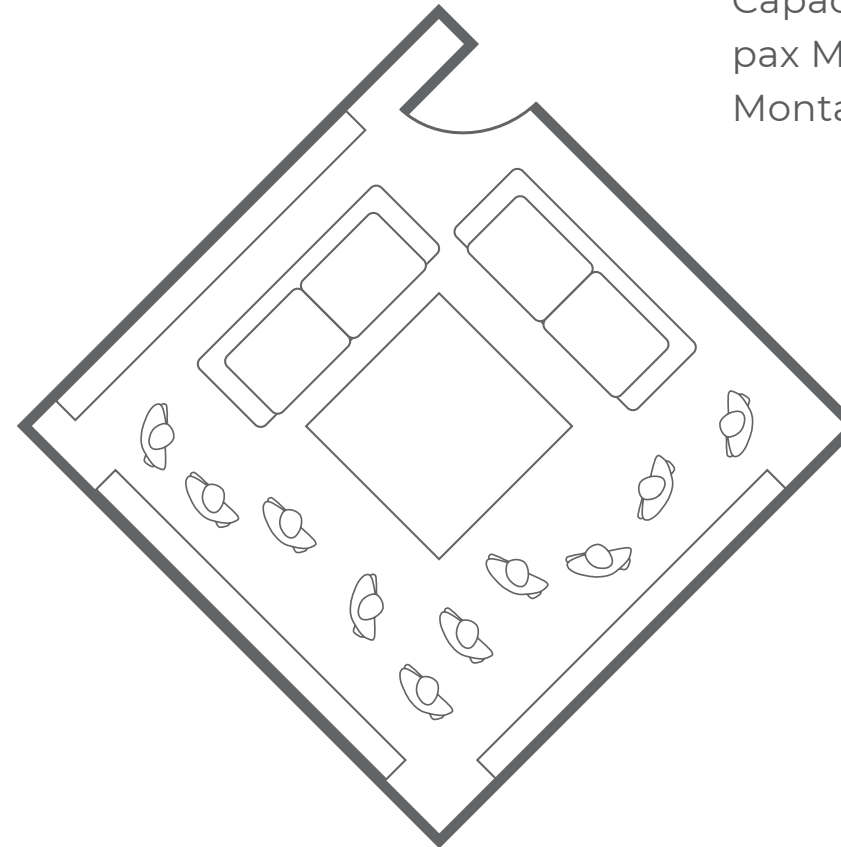

Planos Técnicos INNOKUBE

Capacidad Montaje Teatro: 15
pax Montaje tipo cóctel: 15 pax
Montaje tipo imperial: 12 pax